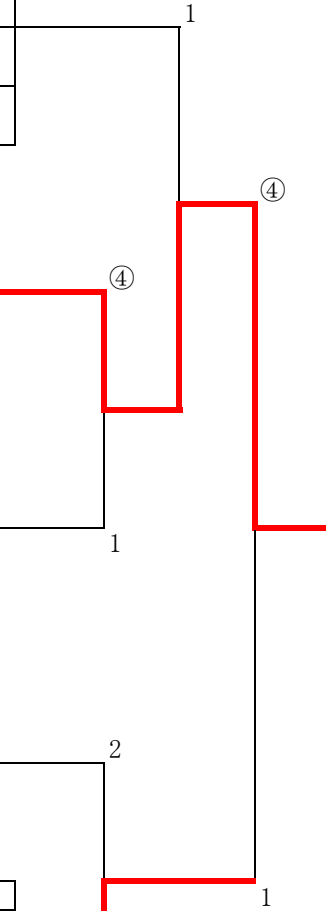

## <松の部>

		1	2	3	4	勝率	ゲーム差	順位
1	成松・堀 諫早・佐世保		1	④	④	2/3	+1	2
2	山下・山口 小佐々クラブ	④		④	3	2/3	+2	1
3	村田・岸本 長崎軟庭クラブ	R	R		R	0/3		<del>4</del>
4	古川・岡本 唐津	0	④	④		2/3	-3	3

		5	6	7	勝率	ゲーム差	順位
5	佐伯・中島 唐津		④	1	1/2		2
6	乙成・宮崎 武雄	0		2	0/2		3
7	大徳・伊藤 福岡	④	④		2/2		1

		8	9	10	勝率	ゲーム差	順位
8	久保・原田 武雄		R	R	0/2		<del>3</del>
9	細川・上橋 三菱重工	④		④	2/2		1
10	森宗・坂下 佐世保・五島	④	3		1/2		2

		11	12	13	勝率	ゲーム差	順位
11	吉田・勝原 佐世保		④	④	2/2		1
12	小野・山田 唐津	3		1	0/2		3
13	奥・高島 武雄	3	④		1/2		2

		14	15	16	17	勝率	ゲーム差	順位
14	中村・高木 大村		④	④	④	3/3		1
15	松尾・七田 武雄	0		2	0	0/3		4
16	久田・榎宮 小佐々クラブ	2	④		④	2/3		2
17	馬場・木津 南友会	1	④	3		1/3		3

## <竹の部>

		18	19	20	21	22	勝率	ゲーム差	順位
18	細田・江頭 唐津		④	④	④	④	4/4		1
19	北川・金子 佐賀	0		④	④	1	2/4		3
20	牧原・松村 唐津	0	1		④	2	1/4		4
21	光野・山本 大村	0	3	2		2	0/4		5
22	田中・井原 唐津	3	④	④	④		3/4		2