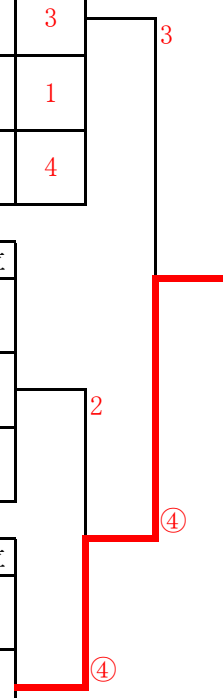

■松の部(50才以上)

	氏名	所属	1	2	3	4	勝率	ゲーム差	順位	
1	吉武 俊雄	雲仙市	\	④	2	④	2/3		2	
	平 智和	南島原市								
2	山下 秋男	佐世保市		1	\	3	④	1/3		3
	山口 孝司	佐世保市								
3	奥 功	武雄クラブ	④	④	\	④	3/3		1	
	高島 祐秀	武雄クラブ								
4	岩井 健二	佐世保市	1	2	1	\	0/3		4	
	斉藤 邦博	北松浦郡								

	氏名	所属	5	6	7	勝率	ゲーム差	順位	
5	乙成 浩一	武雄クラブ	\	④	④	2/2		1	
	宮崎 成人	武雄クラブ							
6	正宗 弘行	栄池郡市		3	\	④	1/2		2
	丸田 正文	栄池郡市							
7	久田 訓治	佐世保市	1	2	\	0/2		3	
	榎宮 利秋	佐世保市							

	氏名	所属	8	9	10	勝率	ゲーム差	順位	
8	成松 光義	諫早市	\	④	④	2/2		1	
	堀 多磨喜	佐世保市							
9	徳永 浩美	糟屋		R	\	R	0/2		3
	木下 春喜	糟屋							
10	中村 和敏	大村市	3	④	\	1/2		2	
	高木 泉	大村市							