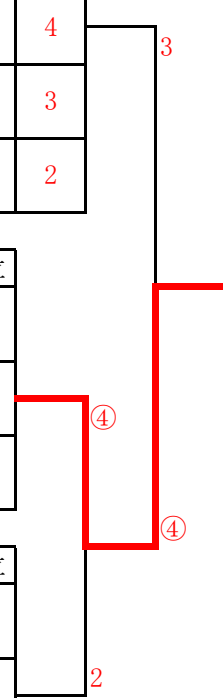

■竹の部(60才以上)

	氏名	所属	11	12	13	14	勝率	ゲーム差	順位	
11	藤井 吉太郎	島原市	\	④	④	④	3/3		1	
	永田 詳二	ソフトテニスクラブ								
12	白武 英利	佐世保市		0	\	1	0	0/3		4
	細川 直行	北松浦郡								
13	古川 守文	唐津クラブ	2	④	\	1	1/3		3	
	大曲 晴雄	鹿島クラブ								
14	江頭 光男	長崎市	3	④	④	\	2/3		2	
	野田 俊弘	諫早市								

	氏名	所属	15	16	17	勝率	ゲーム差	順位	
15	三岳 邦廣	広島文化クラブ	\	④	④	2/2		1	
	川浪 一洋	宗像クラブ							
16	森宗 秀邦	佐世保市		0	\	0	0/2		3
	坂下 敏章	五島市							
17	大崎 好隆	長商OB	3	④	\	1/2		2	
	山内 勲	九州電力							

	氏名	所属	18	19	20	勝率	ゲーム差	順位	
18	馬場 信幸	南友会	\	2	④	1/2		2	
	馬場 正幸	南友会							
19	公門 武俊	佐賀クラブ		④	\	④	2/2		1
	実松 孝明	上峰クラブ							
20	田中 命	唐津クラブ	1	1	\	0/2		3	
	中山 九一	唐津クラブ