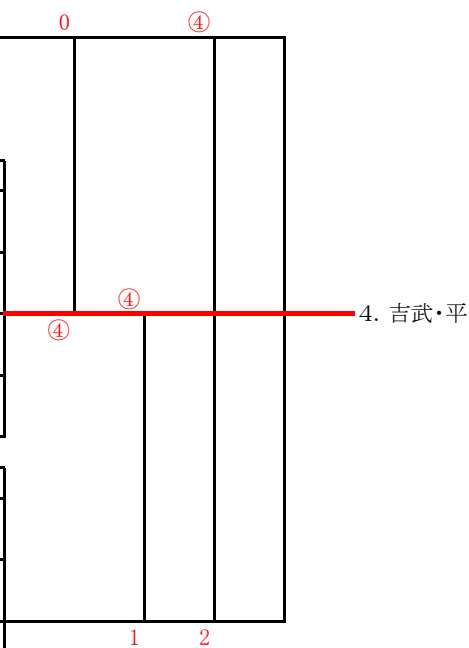

■松の部(50歳以上)

	氏名	所属	1	2	3	勝率	ゲーム差	順位
1	成松 光義	諫早	/	④	④	2/2		1
	堀 多摩喜	佐世保						
2	田口 常幸	唐津	0	/	1	0/2		3
	岡本 巧							
3	宮崎 成人	武雄	0	④	/	1/2		2
	伊藤 孝則							

	氏名	所属	4	5	6	7	勝率	ゲーム差	順位
4	吉武 俊雄	雲仙	/	④	④	④	3/3		1
	平 智和	南島原							
5	岩井 健二	小佐々クラブ	0	/	④	④	2/3		2
	久田 訓治								
6	実松 孝明	佐賀	0	1	/	2	0/3		4
	古賀 嘉道								
7	森宗 秀邦	ファミリークラブ	2	1	④	/	1/3		3
	榎宮 利秋								

	氏名	所属	8	9	10	11	勝率	ゲーム差	順位
8	山下 秋男	ファミリークラブ	/	2	1	1	0/3		4
	山口 孝司								
9	豊福 尚光	佐賀	④	/	1	1	1/3		3
	城野 直睦								
10	奥	武雄	④	④	/	3	2/3		2
	高島 祐秀								
11	佐伯 善春	唐津	④	④	④	/	3/3		1
	井本 勇