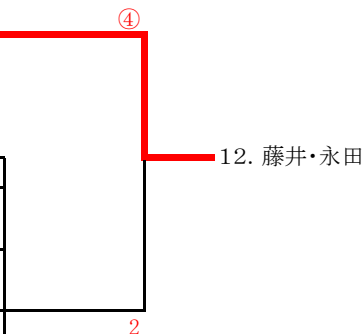

■竹の部(60歳以上)

	氏名	所属	12	13	14	勝率	ゲーム差	順位
12	藤井 吉太郎	島原	/	④	④	2/2		1
	永田 謙三	福岡						
13	平野 芳継	佐賀	0	/	④	1/2		2
	大曲 晴雄							
14	江頭 光男	長崎	3	2	/	0/2		3
	中村 和敏	大村						

	氏名	所属	15	16	17	18	勝率	ゲーム差	順位
15	馬場 信幸	南友会	/	④	④	④	3/3		1
	馬場 政幸								
16	田中 命	唐津	3	/	④	2	1/3		3
	中山 九一								
17	金子 国広	佐賀	1	3	/	1	0/3		4
	北川 政純								
18	三岳 邦廣	広島	3	④	④	/	2/3		2
	川浪 一洋