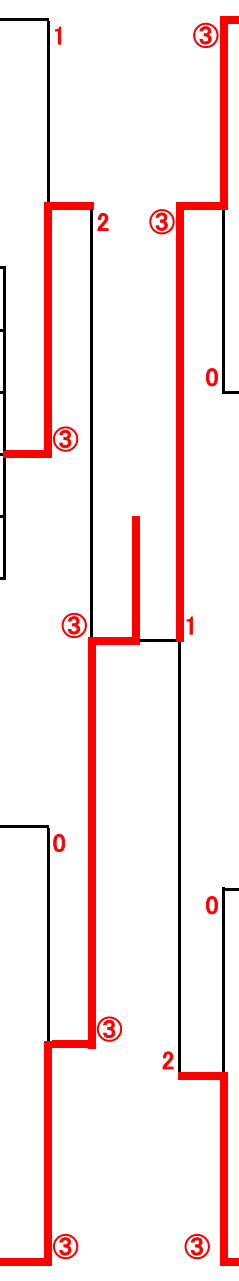

きくブロック (55才以上)

	Aパート	県名	92	93	94	勝率	順位
92	稗田 康子 井上 美知子	福岡 福岡	/	③	③	2/2	1
93	高澤 美智子 古賀 里美	長崎 長崎	0	/	③	1/2	2
94	守永 厚子 西牟田 奉子	熊本 熊本	0	0	/	0/2	3

	Eパート	県名	105	106	107	勝率	順位
105	吉岡 美恵子 青木 ひとみ	福岡 福岡	/	③	③	2/2	1
106	北川 俊子 澤田 富子	長崎 長崎	1	/	③	1/2	2
107	仲宗根 須磨子 真喜志 美千代	沖縄 沖縄	0	1	/	0/2	3

	Bパート	県名	95	96	97	98	勝率	順位
95	鬼丸 澄子 太田 知英子	宮崎 宮崎	/	2	③	③	2/3	1
96	浦上 澄子 口田 政代	福岡 福岡	③	/	0	2	1/3	4
97	中川 香代子 笠田 由美子	福岡 福岡	0	③	/	③	2/3	2
98	立川 法子 公門 真由美	長崎 長崎	1	③	1	/	1/3	3

	Fパート	県名	108	109	110	勝率	順位
108	河野 祐子 磯崎 美津子	宮崎 宮崎	/	③	③	2/2	1
109	吉岡 ユリ 堀 マチ子	長崎 長崎	0	/	2	0/2	3
110	榎納 千津 西村 恵子	福岡 福岡	2	③	/	1/2	2

	Cパート	県名	99	100	101	勝率	順位
99	川島 鈴子 杉原 紀子	大分 大分	/	④	③	2/2	1
100	宮崎 和子 福田 美恵子	長崎 長崎	1	/	1	0/2	3
101	前田 昌子 高木 伸子	福岡 福岡	0	③	/	1/2	2

	Gパート	県名	111	112	113	114	勝率	ゲーム差	順位
111	上田 康子 本間 直子	熊本 熊本	/	1	③	1	1/3	-1	4
112	井上 洋子 永田 和恵	福岡 福岡	③	/	2	2	1/3	+1	2
113	高尾 邦子 埋金 雪子	佐賀 佐賀	2	③	/	1	1/3	±0	3
114	小川 登美子 皿田 信代	福岡 福岡	③	③	③	/	3/3		1

	Dパート	県名	102	103	104	勝率	順位
102	石井 みち子 平野 幸子	佐賀 佐賀	/	③	③	2/2	1
103	中矢 文子 柴田 ますみ	福岡 福岡	1	/	0	0/2	3
104	村上 恵子 荒木 節子	熊本 熊本	0	③	/	1/2	2

	Hパート	県名	115	116	117	勝率	順位
115	大池 ミキ 吉本 鈴代	大分 大分	/	③	③	2/2	1
116	中島 美恵子 安達 信子	福岡 福岡	0	/	③	1/2	2
117	上野 奈津枝 田中 美恵子	長崎 長崎	0	0	/	0/2	3